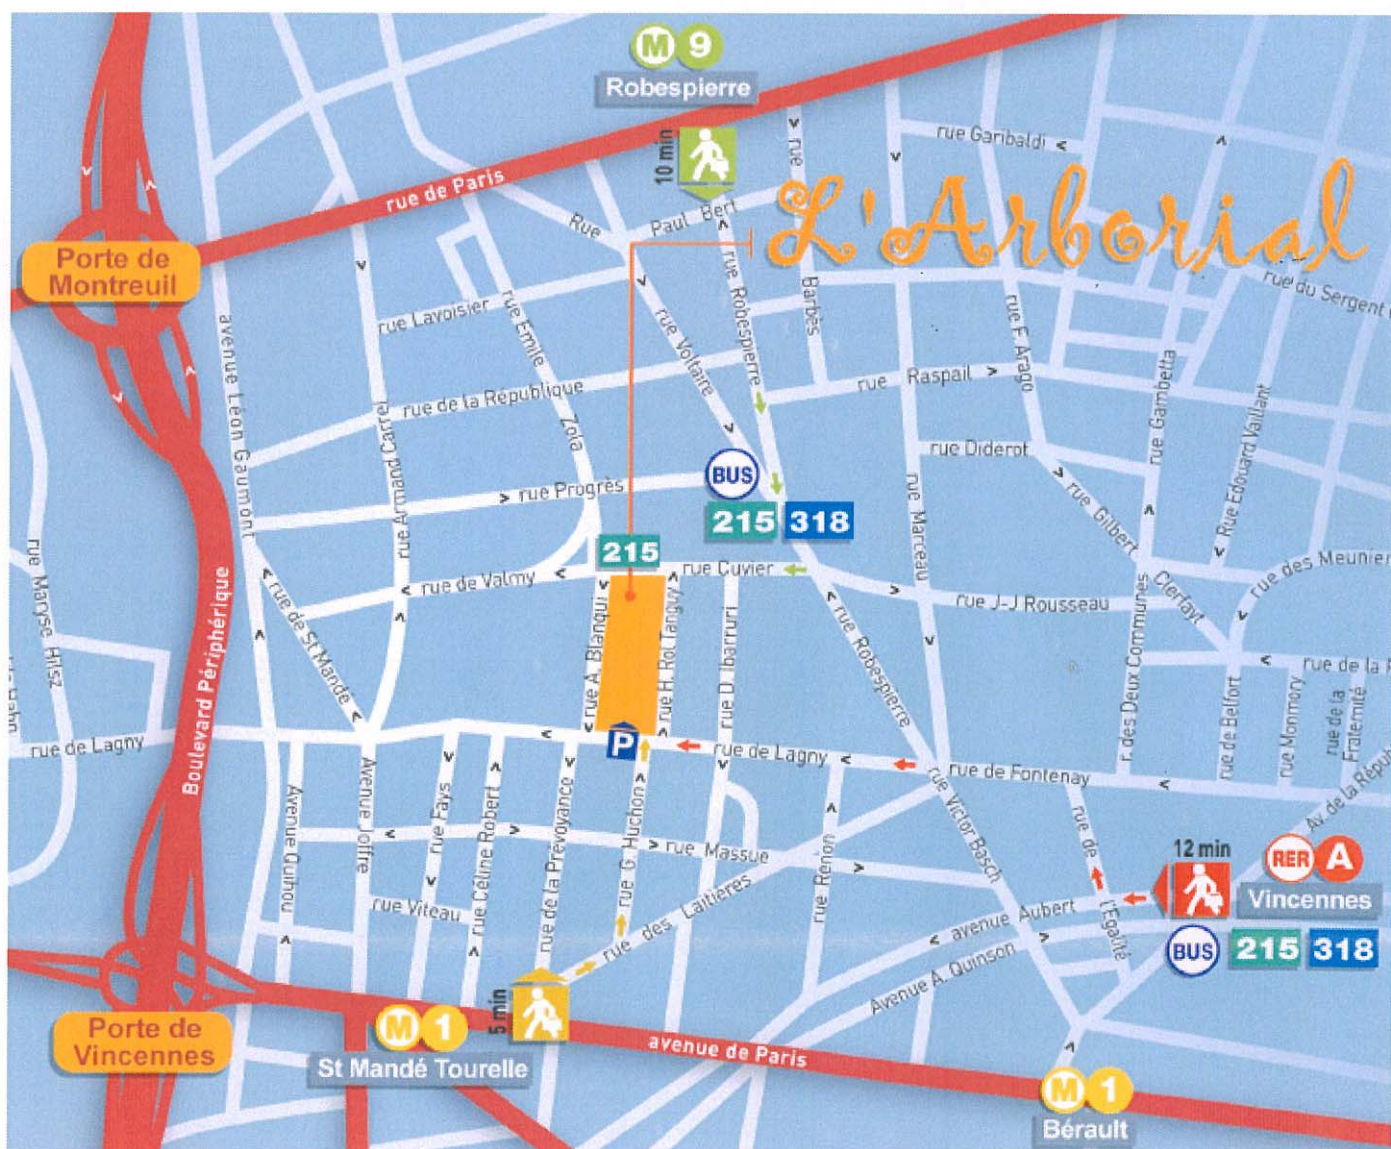

L'Arborial

12 rue Henri
Rol-Tanguy
93555 Montreuil
sous Bois Cedex

Les Offices agricoles et l'AUP se regroupent à l'Arborial.

Pour nous rendre visite

Nouvelle adresse :

**12 rue Henri Rol-Tanguy
93 555 Montreuil sous Bois Cedex**

Téléphone : 01 41 63 19 70

En voiture :

L'Arboreal se situe à proximité des 2 portes du périphérique :

Porte de Montreuil à 700 m et *Porte de Vincennes* à 700 m.

L'entrée du parking de l'immeuble se trouve au 98 rue de Lagny.

En transports en commun :

L'Arboreal est desservi par les lignes suivantes :

• **Métro :**

- **ligne 1** : station "Saint-Mandé Tourelle",
- **ligne 9** : station "Robespierre".

• **RER :**

ligne A : station "Vincennes".

• **Bus :**

Les bus 215 et 318 desservent l'Arboreal à partir de la station du RER.